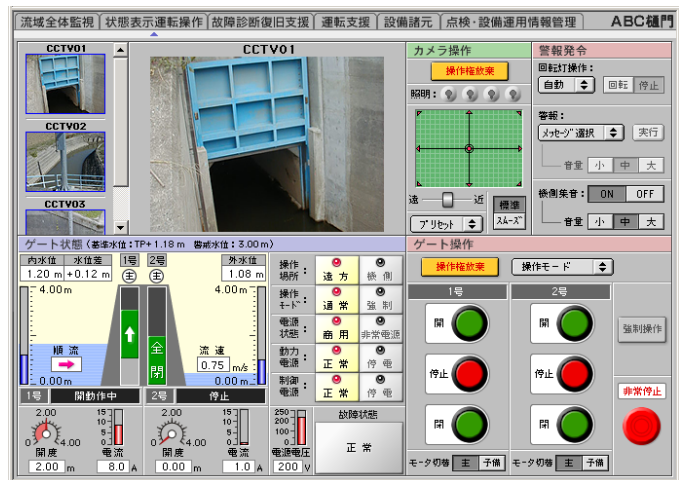

光ファイバー網遠隔監視制御システムシリーズ

びかMONシリーズ

刻々と情報が表示されるアイコンをクリックすると

多彩で確実な監視制御画面へ

荒牧建設工業有限公司