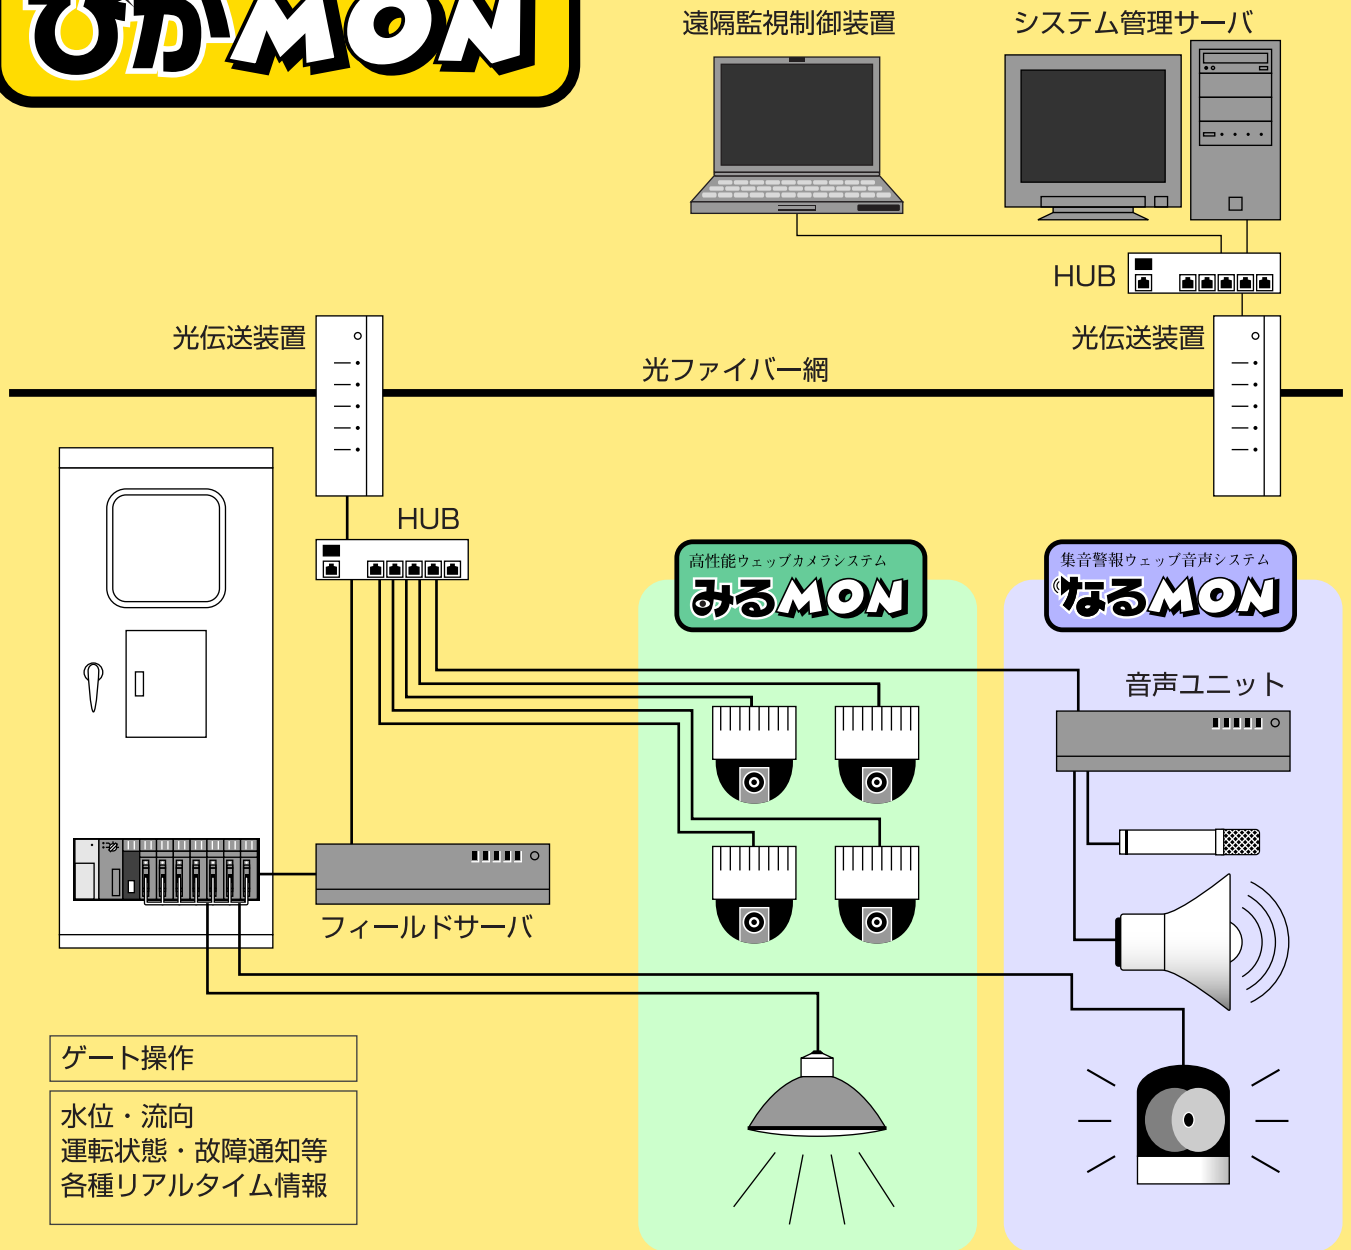

光ファイバー網対応遠隔監視制御システム

# ひかMON

### ハードウェア仕様

電源 AC100V 50/60Hz  
 CPU 32ビットCPU  
 ネットワーク 100BASE-TX  
 入出力方式 RS-232C(9ピン)  
 記憶媒体 シリコンディスク