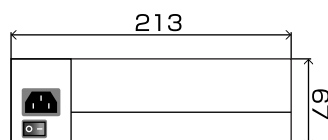

### ハードウェア仕様

電源 AC100V 50/60Hz  
 CPU 32ビットCPU  
 ネットワーク 100BASE-TX  
 入出力方式 RS-232C(9ピン)  
 記憶媒体 シリコンディスク