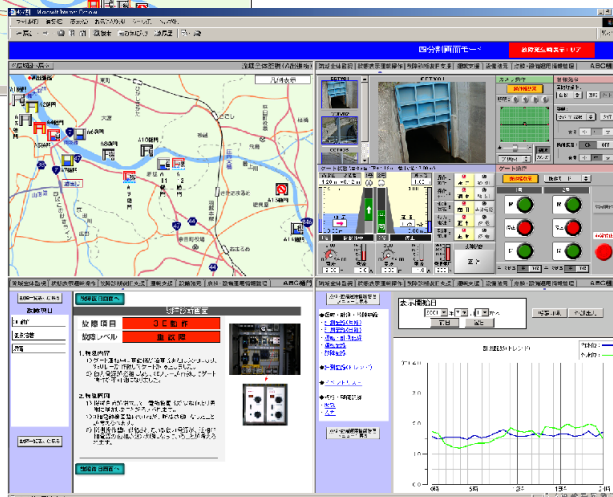

## 光ファイバー網を活用する多彩で確実な遠隔監視制御

## Javaによる使いやすい4画面表示を実現

遠隔監視制御装置の画面上に、最大化して開いたブラウザを、4画面に分割して表示します。  
(複数のブラウザを開き、閉じ忘れることを防ぎます)  
この4画面は、各々別の対象を選択して運転操作可能です。

また、同一の対象の運転操作画面と故障復旧支援画面というように、状況に応じて自由に表示できるので、迅速な判断と確実な操作を要する遠隔監視制御に、最適の画面構成となっています。