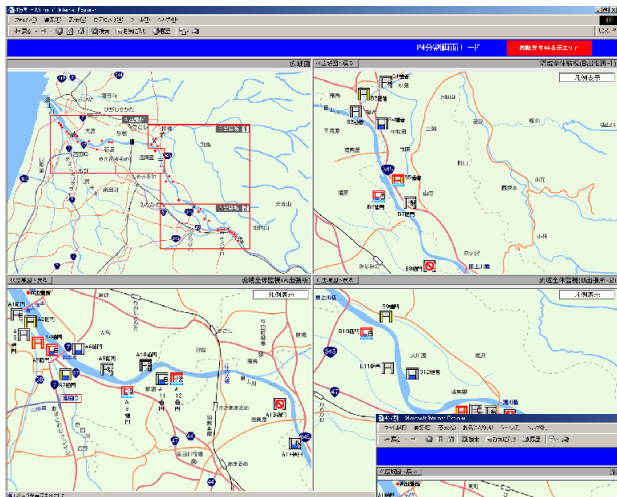

## 光ファイバー網を活用する多彩で確実な遠隔監視制御

## Javaによる使いやすい4画面表示を実現

遠隔監視制御装置の画面上に、最大化して開いたブラウザを、4画面に分割して表示します。  
(複数のブラウザを開き、閉じ忘れることを防ぎます)  
この4画面は、各々別の対象を選択して運転操作可能です。

また、同一の対象の運転操作画面と故障復旧支援画面というように、状況に応じて自由に表示できるので、迅速な判断と確実な操作を要する遠隔監視制御に、最適の画面構成となっています。