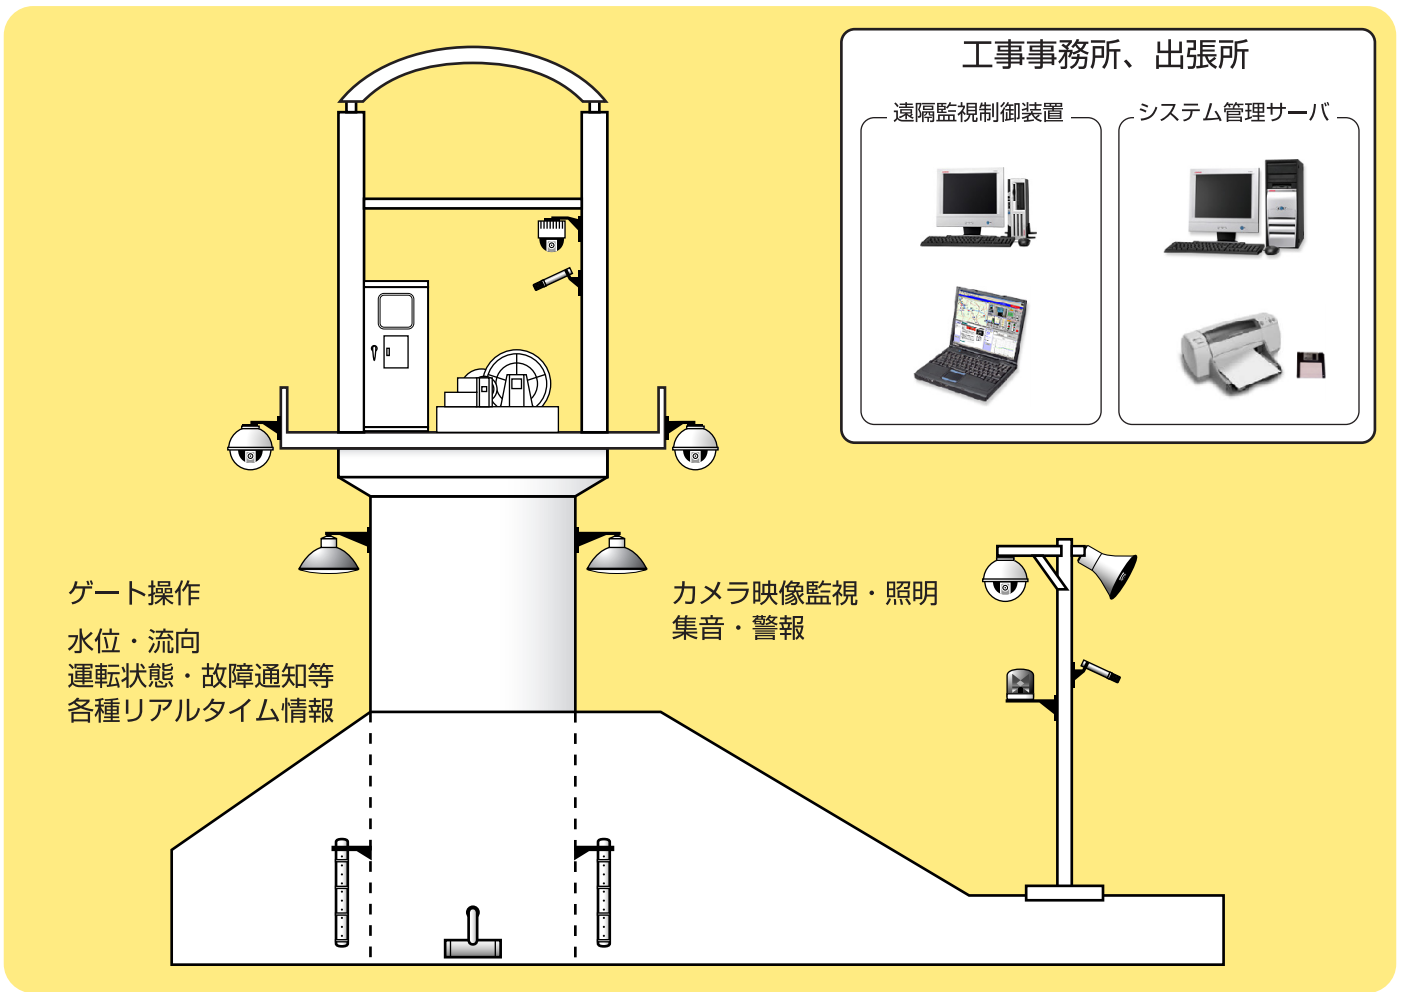

## 光ファイバー網を活用する多彩で確実な遠隔監視制御

## Javaによる使いやすい4画面表示を実現

遠隔監視制御装置の画面上に、最大化して開いたブラウザを、4画面に分割して表示します。  
(複数のブラウザを開き、閉じ忘れることを防ぎます)  
この4画面は、各々別の対象を選択して運転操作可能です。

また、同一の対象の運転操作画面と故障復旧支援画面というように、状況に応じて自由に表示できるので、迅速な判断と確実な操作を要する遠隔監視制御に、最適の画面構成となっています。