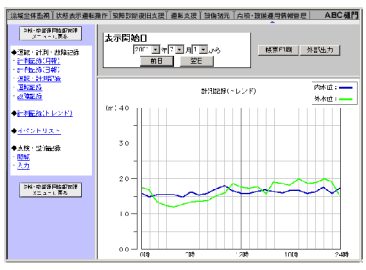

豊富な情報を蓄積、処理して速やかに表示

高性能ウェブカメラシステム **みるMON**

先進のWavelet方式ウェブカメラは鮮明な動画を表示、高速パン・チルト、高倍率ズームの機能を引き出します。

カメラ操作
操作解放
照明: [ON/OFF]
遠 [近] ズーム
アリセット [リセット]

32ビットRISCプロセッサ
画像解像度最大720×486
エンコード速度最大30fps
伝送速度最大120fps
ウェーブレット(Wavelet)圧縮
1/3インチCCD(41万画素)
最低必要照度3Lux/0.5Lux
最低焦点距離1[m]
f 3.9~62.4[mm]
128倍ズーム(光学16倍)
高速パン・チルト制御

集音警報ウェブ音声システム **なるMON**

警報発令
回転灯操作: 自動 [停止]
警報: [メロディ] 選択 [実行]
音量: [小] [中] [大]
機側集音: ON OFF
音量: [小] [中] [大]

回転灯、警報、機側集音、多彩な操作が可能です。