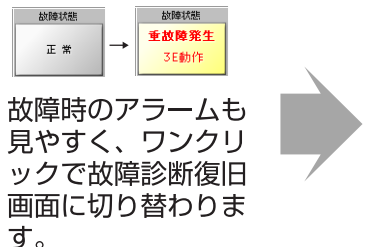

機側操作方法や諸元図面がいつでも参照できます。