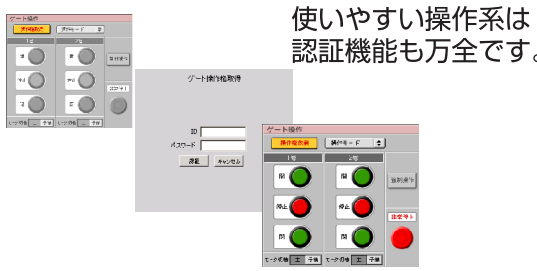

機側操作方法や諸元図面がいつでも参照できます。