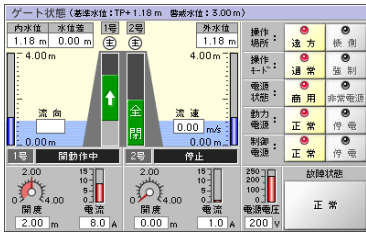

分散オブジェクト化による安定した通信が確実な制御を約束

直感的なアニメーション表示と見やすいリアルタイムグラフ。